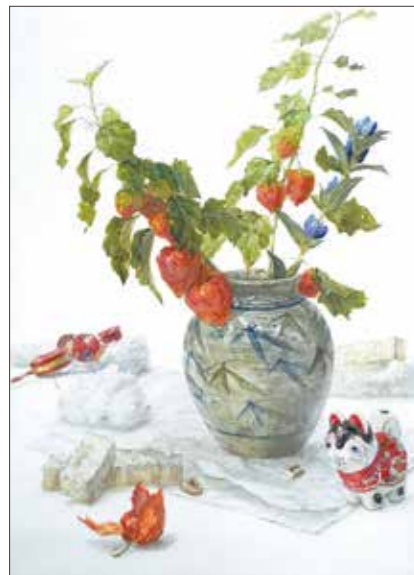

日本画科

昼間部 月～土 9:30～16:30
夜間部 月～金 17:30～20:30

対象

高卒生
高校3年生
高校2年生

「画力」なら日本画！

徹底した観察に基づいた描写力を身につけたいなら、日本画科がお勧めです。伝統的な絵画としての日本画家のみならず、アニメの作画担当やマンガ家を目指す人はここでプロフェッショナルな画力を身につけましょう。ここで培った実力は、一生役立つスキルとして、あなたを支えてくれることでしょう。

静物着彩

石膏デッサン

構成デッサン

細密着彩

静物デッサン

日本画科の夏期講習

各大学の出題傾向を意識した多様な課題が加わります。着彩課題では、夏の季節感溢れる日本画らしいモチーフも好評です。高校生にとっては朝から夜まで存分に制作できる貴重なチャンスです。講習会全体を通して、主に芸大系対策の石膏デッサン、静物着彩に重点を置き確実に描写力を上げていきます。中盤では私大系対策として、人物課題や柔軟な発想が問われる想定課題など、多彩で充実感がある内容により基礎から応用まで幅広く学んでいきます。