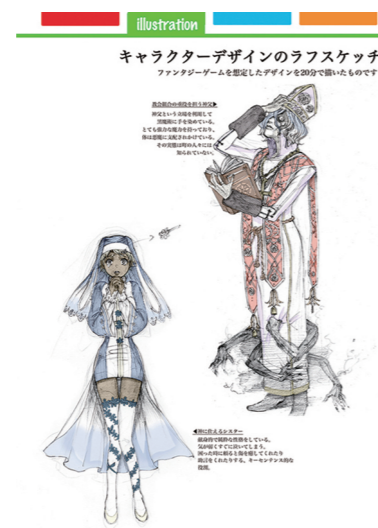

課題内容

マンガ制作は、ストーリー構成から作画まで、全て自分ひとりでこなさなければなりません。どちらかが不十分だと読みにくいマンガになってしまいます。この期間では、クロッキーやキャラクター制作を通して、マンガ制作の土台となる発想力や観察力を培い、読みに分かりやすく伝わるマンガ作りを目指します。

作画

静物デッサンや自画像、着彩を同時に行うことで、マンガやイラストを描く上で重要な、パースの知識や描写力が養われます。基礎的な力が上がることで、マンガ、イラストの表現の幅が広がります。

静物着彩

キャラクター (描き分け)

作画

静物着彩

静物着彩

※マンガ・イラストレーション科は昼間部のみとなります。夜間は試験に必要なデッサンなど、他の科を受講することもできます。詳しくはお問い合わせください。

【料金のご案内】

学校や部活で講習に参加出来ない日がある方の為に、ブロックごとの受講が可能です。昼間部、夜間部ともにブロック制となっておりますので、自由に組み合わせ、夏の予定を自分で決めることができます。